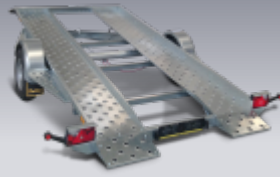

Preisgünstiger Autotransporter!

TECHNISCHE DATEN

Gesamtgewicht	1300 Kg
Nutzlast	940 Kg
Innenlänge	3950 mm
Innenbreite	1800 mm
Achsen Anzahl	1
Gebremst	Ja
Räder	165 R 13 C

Der Varano ist ideal um Strassenfahrzeuge aller Art zu transportieren. Seine robuste und doch leichte Konstruktion macht ihn sicher und praktisch. Er besitzt auch eine Kippbareladefläche für ein einfaches Verladen.

SERIENAUSSTATTUNG

Fahrgestell: Grundrahmen feuerverzinkt, verschweisst und verschraubt Brücke abkipbar V-Anhängevorrichtung feuerverzinkt Kugelkupplung, Abreissleine, Stützrad vorne Kotschutz aus Blech

Achsen: Achse AL-KO/Knott Handbremse Rückfahrautomatik

Brücke : Schienen aus Blech verzinkt und gelocht Mechanisch abkipbar, ohne Hydraulik

Beleuchtungsanlage: Nach Normen der StVO 12V, 13 Pol-Stecker

Preis inkl. MwSt. **2.170.-**